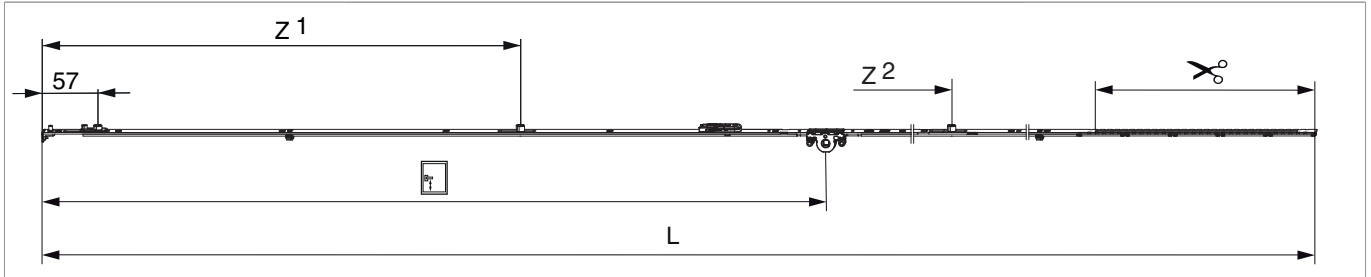

52410 - DV-Espagnolet DM15 GH1050 Gr.7 2101-2350 ZL Maco MT

technische tekening

								L		N^o
zilver	Gr. 7	15	1.050	2.101 - 2.350	290	1	1	2.210	10	52410

Plaatsingstabel schroef

N^o		1	2	3	4	5	6	7	8	9	10	11
52410	11	19,5	100	320	540	760	982,5	1.153	1.338	1.493	1.673	1.854

Tabel met sluitingspunten

N^o		Z1	Z2
52410	2	635	1.370