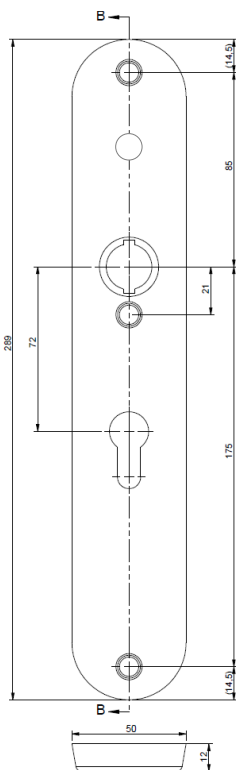

Specificaties

Aluminium langschilden afgerond t.b.v. Brondool slot
610-01/02LED en 4050LED.

Zijn speciaal ontworpen om doorboring van het spoelhuis
bij de Brondoolsloten te voorkomen.

Kruk voorzien van Rotaveer constructie (links en rechts
bruikbaar).

Afm. Binnenschild: 289 x 50 x 8 mm (Kleur F1)

Afm. Buitenschild: 289 x 50 x 12 mm (Kleur F1)

Bevestigingsbouten t.b.v. beslag (per set van 3 stuks)

M6 x 53 RVS met zaagsnede standaard meegeleverd.

Andere lengtematen op aanvraag verkrijgbaar.

225407LED

Ontgrendelde situatie
LED groen

Vergrendelde situatie
LED rood

Spanning niet aanwezig
geen led indicatie

Maatvoering schild:

L = 288 mm, B = 50 mm, D = 12 / 8 mm

Maatvoering
12 mm zijde

Maatvoering
8 mm zijde