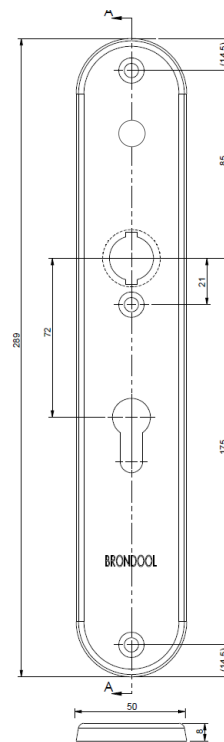

Specificaties

Aluminium langschilden afgerond t.b.v. Brondool slot
610-01/02LED en 4050LED.

Zijn speciaal ontworpen om doorboring van het spoelhuis
bij de Brondoolsloten te voorkomen.

Kruk voorzien van Rotaveer constructie (links en rechts
bruikbaar).

Afm. Binnenschild: 289 x 50 x 8 mm (Kleur F1)

Afm. Buitenschild: 289 x 50 x 12 mm (Kleur F1)

Bevestigingsbouten t.b.v. beslag (per set van 3 stuks)

M6 x 53 RVS met zaagsnede standaard meegeleverd.

Andere lengtematen op aanvraag verkrijgbaar.

225407LED

Ontgrendelde situatie
LED groen

Vergrendelde situatie
LED rood

Spanning niet aanwezig
geen led indicatie

Maatvoering schild:

L = 288 mm, B = 50 mm, D = 12 / 8 mm

Maatvoering
12 mm zijde

Maatvoering
8 mm zijde