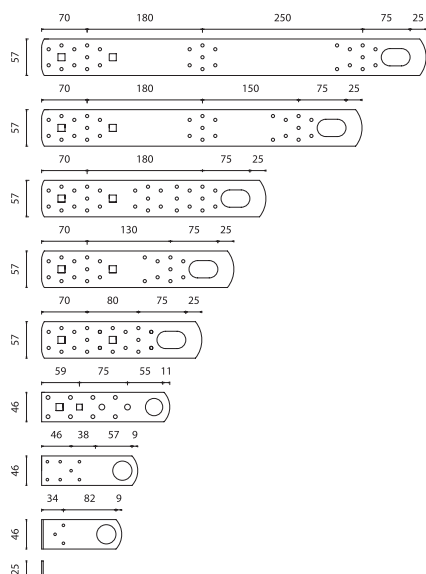

## Product-specificaties

| Art. nr.<br>GB | Verp.<br>(bestel)<br>eenheid | EAN-code<br>verpakking<br>8714318 | Afmeting<br>oog | Afmeting | Materiaal | M/<br>Opp. |
|----------------|------------------------------|-----------------------------------|-----------------|----------|-----------|------------|
| 074220         | 100                          | 117498                            | Ø 30            | 150      | 46x2,5    | SV         |
| 074230         | 100                          | 117504                            | Ø 30            | 125x25   | 46x2,5    | SV         |
| 074240         | 50                           | 117542                            | Ø 27            | 200      | 46x2,5    | SV         |
| 074253         | 50                           | 127121                            | 27x45 ovaal     | 250      | 57x2      | SV         |
| 074255         | 50                           | 127138                            | 27x45 ovaal     | 300      | 57x2      | SV         |
| 074257         | 50                           | 127145                            | 27x45 ovaal     | 500      | 57x2      | SV         |
| 074258         | 25                           | 127305                            | 27x45 ovaal     | 600      | 57x2      | SV         |

## Montage-richtlijnen

Montage

Aanhaken

Hijzen

Plaatsen

**Artikelnummer: 074258** afmeting: 57x600mm  
Gatenpatroon: slobgat 27x45, 27x5mm, 2x11mm

**Artikelnummer: 074257** afmeting: 57x500mm  
Gatenpatroon: slobgat 27x45, 27x5mm, 2x11mm

**Artikelnummer: 074256** afmeting: 57x350mm  
Gatenpatroon: slobgat 27x45, 28x5mm, 2x11mm

**Artikelnummer: 074255** afmeting: 57x300mm  
Gatenpatroon: slobgat 27x45, 20x5mm, 2x11mm

**Artikelnummer: 074253** afmeting: 57x250mm  
Gatenpatroon: slobgat 27x45, 20x5mm, 2x11mm