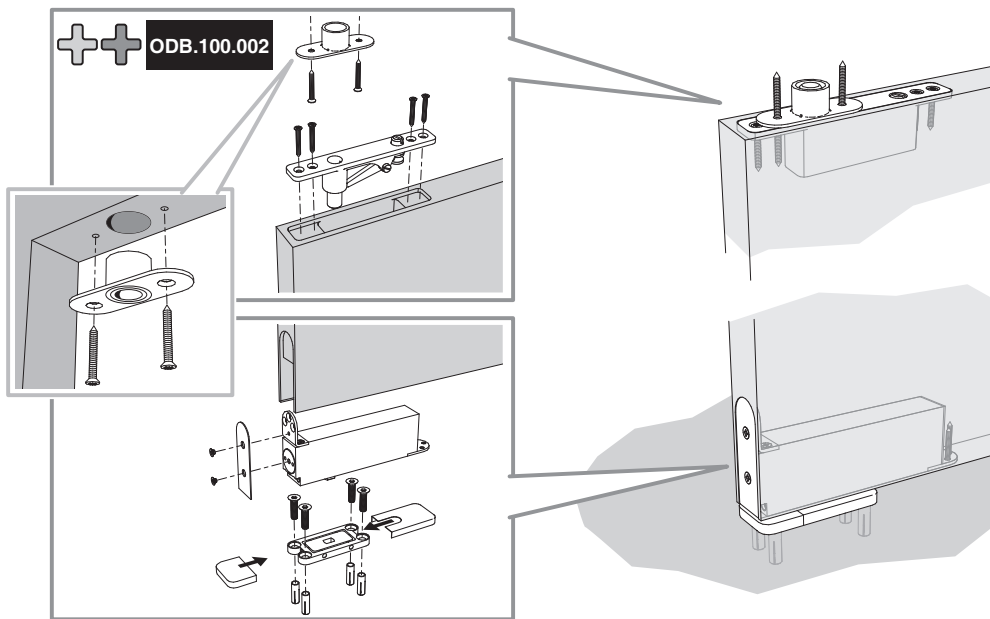

4'

Gebruikt de vaste bovenspeun (ODB 100.002) als u boven de deur een schroevendraaier kunt gebruiken i.v.m. afstellen.

+ **+** **ODB.100.002**