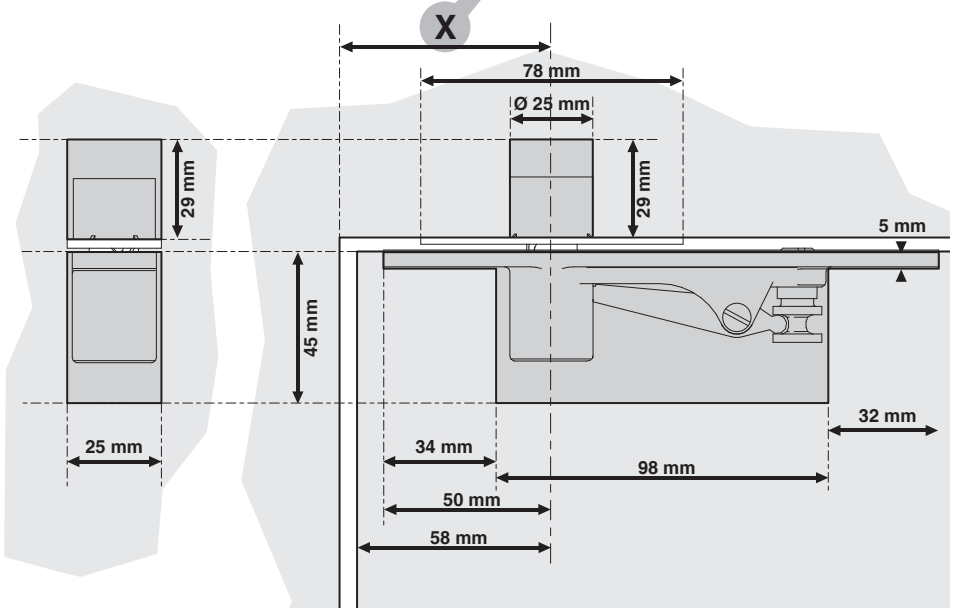

ODB.100.002

Deur dikte			
	mm	40	50
X mini	mm	63	65