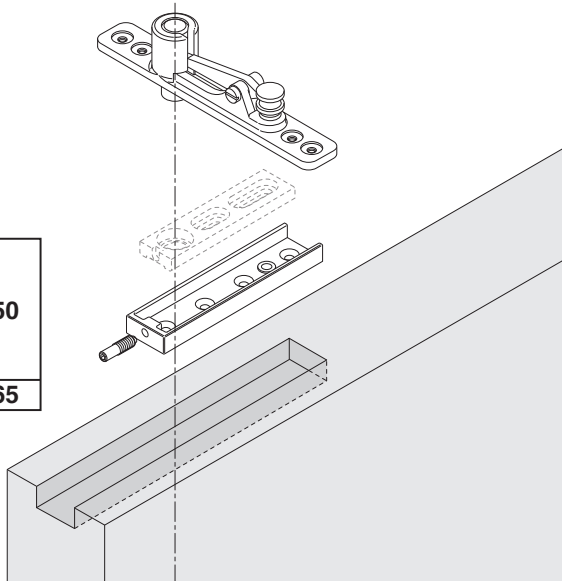

ODB.100.005

Deur dikte	mm	40	50
X mini	mm	63	65