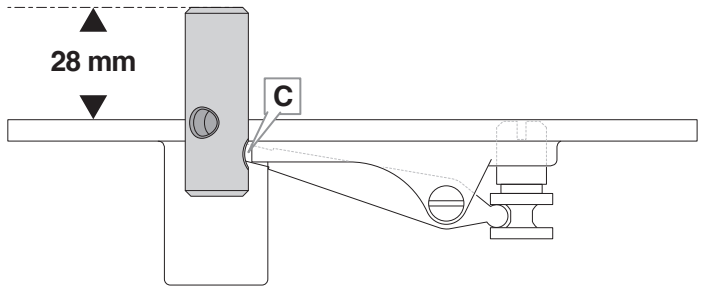

ODB-100 INBOUWINSTRUCTIES

Lees deze handleiding volledig door voordat u met de montage begint

RVS geborsteld

ODB.100.004

F3

1

3 h

1

2

3

4

Gebruik de verstelbare speun (ODB 100.005) als u kamerhoge deuren gebruikt, zoals afgebeeld.

+ **+** **ODB.100.005**

**4'**

Gebruikt de vaste bovenspeun (ODB 100.002) als u boven de deur een schroevendraaier kunt gebruiken i.v.m. afstellen.

+ **+** **ODB.100.002**

7

ODB.100.005

Deur dikte	mm	40	50
X mini	mm	63	65

ODB.100.002

Deur dikte			
	mm	40	50
X mini	mm	63	65

GARANTIE

- ODB garantit le client à raison des vices cachés et des défauts de conformité que pourraient présenter ce produit au moment de sa mise en œuvre.
- La garantie de ce produit est de 24 mois à compter de la date de fabrication inscrite sur l'étiquette du produit ou 12 mois à compter de la date de mise en œuvre avérée.
- En cas de suspicion d'un vice caché ou d'un défaut de conformité, le client doit en informer immédiatement le revendeur afin de procéder contradictoirement à la constatation du vice caché ou du défaut de conformité et de déterminer si le vice caché ou le défaut de conformité est effectivement imputable à ODB.
- Cette garantie porte uniquement sur le remplacement du produit, hors main-d'œuvre et frais de déplacement, et dans le cadre d'une utilisation normale.
- La responsabilité de ODB ne saurait être engagée en cas de mise en œuvre du produit suivant des techniques autres que celles proposées par les différents documents de ODB en vigueur, ou en cas d'utilisation du produit non-conforme à sa destination, aux documents, aux plages d'utilisation fixées par ODB, ou lorsque le défaut ou le vice constaté résulte d'une incompatibilité entre le produit et des composants d'origine différente. La garantie est également exclue en cas de défauts et détériorations provoqués par l'usure normale, par un accident et/ou un incident extérieur ou encore par une modification du produit non prévue ni spécifiée par ODB.