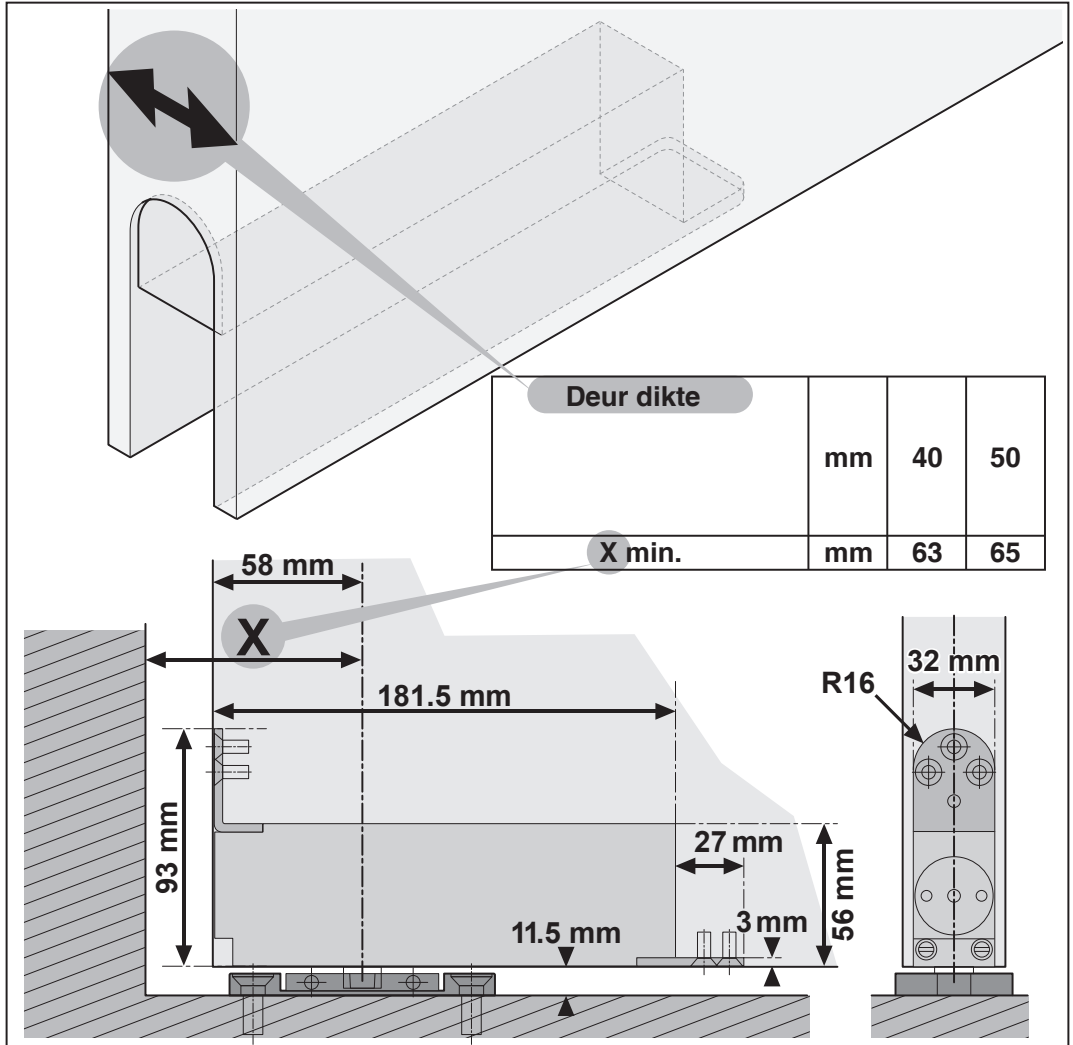

ODB-100 INBOUWINSTRUCTIES

Lees deze handleiding volledig door voordat u met de montage begint

RVS geborsteld

ODB.100.004

F3

1

3 h

1

2

3

4

Gebruik de verstelbare speun (ODB 100.005) als u kamerhoge deuren gebruikt, zoals afgebeeld.

+ **+** **ODB.100.005**

**4'**

Gebruikt de vaste bovenspeun (ODB 100.002) als u boven de deur een schroevendraaier kunt gebruiken i.v.m. afstellen.