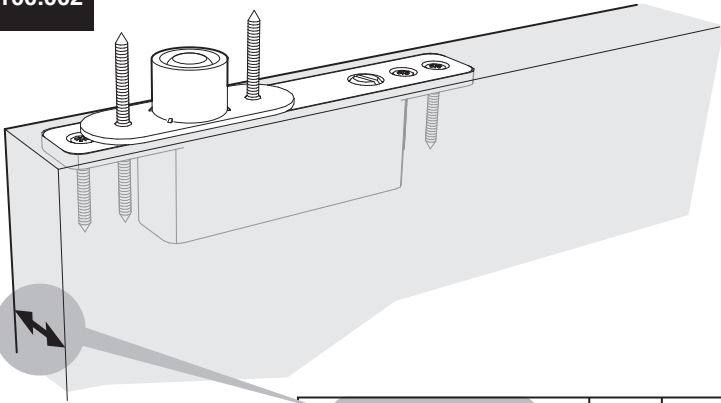

ODB.100.002

Deur dikte			
	mm	40	50
X mini	mm	63	65