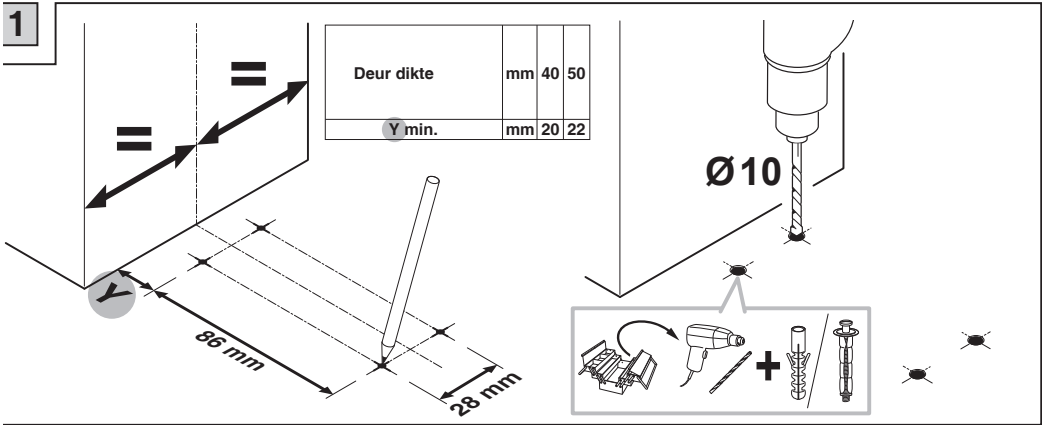

ODB-100 INBOUWINSTRUCTIES

Lees deze handleiding volledig door voordat u met de montage begint

RVS geborsteld

ODB.100.004

F3

1

3 h

1

2

3

4

Gebruik de verstelbare speun (ODB 100.005) als u kamerhoge deuren gebruikt, zoals afgebeeld.

+ **+** **ODB.100.005**

**4'**

Gebruikt de vaste bovenspeun (ODB 100.002) als u boven de deur een schroevendraaier kunt gebruiken i.v.m. afstellen.

+ **+** **ODB.100.002**

7

ODB.100.005

Deur dikte	mm	40	50
X mini	mm	63	65

ODB.100.002

Deur dikte			
	mm	40	50
X mini	mm	63	65

GARANTIE

- ODB garantit le client à raison des vices cachés et des défauts de conformité que pourraient présenter ce produit au moment de sa mise en œuvre.
- La garantie de ce produit est de 24 mois à compter de la date de fabrication inscrite sur l'étiquette du produit ou 12 mois à compter de la date de mise en œuvre avérée.
- En cas de suspicion d'un vice caché ou d'un défaut de conformité, le client doit en informer immédiatement le revendeur afin de procéder contradictoirement à la constatation du vice caché ou du défaut de conformité et de déterminer si le vice caché ou le défaut de conformité est effectivement imputable à ODB.
- Cette garantie porte uniquement sur le remplacement du produit, hors main-d'œuvre et frais de déplacement, et dans le cadre d'une utilisation normale.
- La responsabilité de ODB ne saurait être engagée en cas de mise en œuvre du produit suivant des techniques autres que celles proposées par les différents documents de ODB en vigueur, ou en cas d'utilisation du produit non-conforme à sa destination, aux documents, aux plages d'utilisation fixées par ODB, ou lorsque le défaut ou le vice constaté résulte d'une incompatibilité entre le produit et des composants d'origine différente. La garantie est également exclue en cas de défauts et détériorations provoqués par l'usure normale, par un accident et/ou un incident extérieur ou encore par une modification du produit non prévue ni spécifiée par ODB.