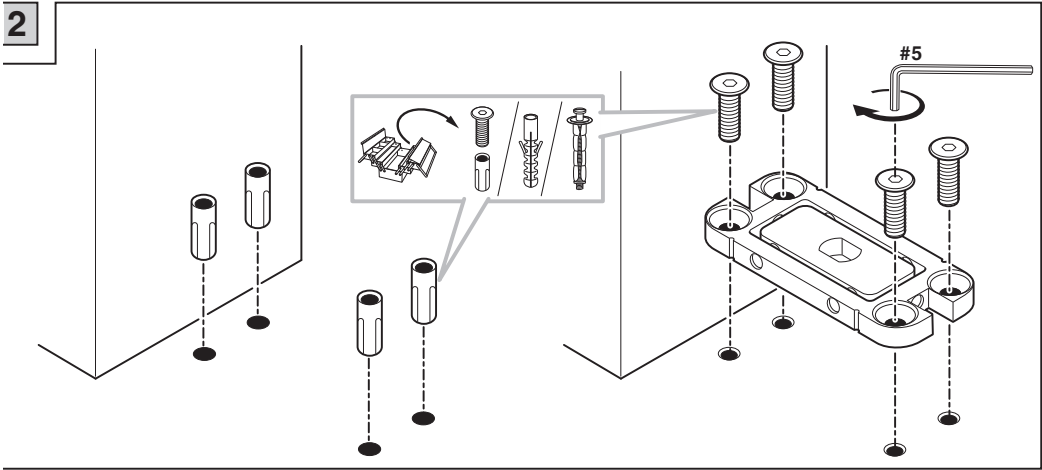

ODB-100 INBOUWINSTRUCTIES

Lees deze handleiding volledig door voordat u met de montage begint

RVS geborsteld

ODB.100.004

F3

1

3 h

1

2

3

4

Gebruik de verstelbare speun (ODB 100.005) als u kamerhoge deuren gebruikt, zoals afgebeeld.

+ **+** **ODB.100.005**

**4'**

Gebruikt de vaste bovenspeun (ODB 100.002) als u boven de deur een schroevendraaier kunt gebruiken i.v.m. afstellen.