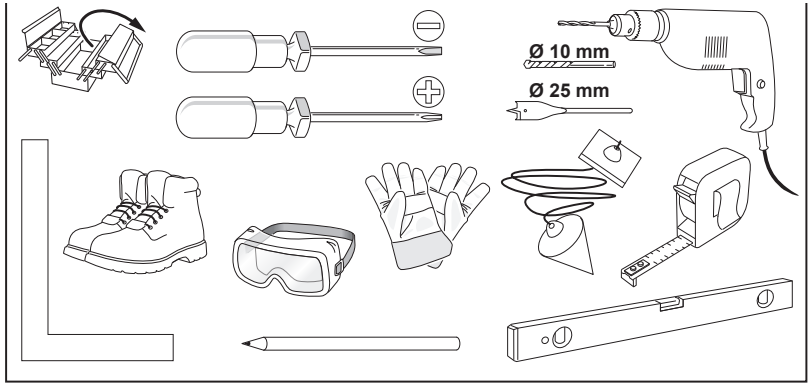

ODB-100 INBOUWINSTRUCTIES

Lees deze handleiding volledig door voordat u met de montage begint

RVS geborsteld

ODB.100.004

F3

1

3 h

1

2

3

4

Gebruik de verstelbare speun (ODB 100.005) als u kamerhoge deuren gebruikt, zoals afgebeeld.

+ **+** **ODB.100.005**

**4'**

Gebruikt de vaste bovenspeun (ODB 100.002) als u boven de deur een schroevendraaier kunt gebruiken i.v.m. afstellen.

+ **+** **ODB.100.002**

7

ODB.100.005

Deur dikte	mm	40	50
X mini	mm	63	65

ODB.100.002

Deur dikte			
	mm	40	50
X mini	mm	63	65

GARANTIE

- ODB garantit le client à raison des vices cachés et des défauts de conformité que pourraient présenter ce produit au moment de sa mise en œuvre.
- La garantie de ce produit est de 24 mois à compter de la date de fabrication inscrite sur l'étiquette du produit ou 12 mois à compter de la date de mise en œuvre avérée.
- En cas de suspicion d'un vice caché ou d'un défaut de conformité, le client doit en informer immédiatement le revendeur afin de procéder contradictoirement à la constatation du vice caché ou du défaut de conformité et de déterminer si le vice caché ou le défaut de conformité est effectivement imputable à ODB.
- Cette garantie porte uniquement sur le remplacement du produit, hors main-d'œuvre et frais de déplacement, et dans le cadre d'une utilisation normale.
- La responsabilité de ODB ne saurait être engagée en cas de mise en œuvre du produit suivant des techniques autres que celles proposées par les différents documents de ODB en vigueur, ou en cas d'utilisation du produit non-conforme à sa destination, aux documents, aux plages d'utilisation fixées par ODB, ou lorsque le défaut ou le vice constaté résulte d'une incompatibilité entre le produit et des composants d'origine différente. La garantie est également exclue en cas de défauts et détériorations provoqués par l'usure normale, par un accident et/ou un incident extérieur ou encore par une modification du produit non prévue ni spécifiée par ODB.