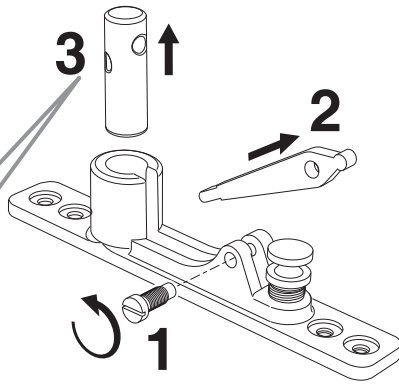

ODB-100 INBOUWINSTRUCTIES

Lees deze handleiding volledig door voordat u met de montage begint

RVS geborsteld

ODB.100.004

F3

1

3 h

1

2

3

4

Gebruik de verstelbare speun (ODB 100.005) als u kamerhoge deuren gebruikt, zoals afgebeeld.

+ **+** **ODB.100.005**

**4'**

Gebruikt de vaste bovenspeun (ODB 100.002) als u boven de deur een schroevendraaier kunt gebruiken i.v.m. afstellen.

+ **+** **ODB.100.002**

7

ODB.100.005

Deur dikte	mm	40	50
X mini	mm	63	65

ODB.100.002

Deur dikte			
	mm	40	50
X mini	mm	63	65

GARANTIE

- ODB garantit le client à raison des vices cachés et des défauts de conformité que pourraient présenter ce produit au moment de sa mise en œuvre.
- La garantie de ce produit est de 24 mois à compter de la date de fabrication inscrite sur l'étiquette du produit ou 12 mois à compter de la date de mise en œuvre avérée.
- En cas de suspicion d'un vice caché ou d'un défaut de conformité, le client doit en informer immédiatement le revendeur afin de procéder contradictoirement à la constatation du vice caché ou du défaut de conformité et de déterminer si le vice caché ou le défaut de conformité est effectivement imputable à ODB.
- Cette garantie porte uniquement sur le remplacement du produit, hors main-d'œuvre et frais de déplacement, et dans le cadre d'une utilisation normale.
- La responsabilité de ODB ne saurait être engagée en cas de mise en œuvre du produit suivant des techniques autres que celles proposées par les différents documents de ODB en vigueur, ou en cas d'utilisation du produit non-conforme à sa destination, aux documents, aux plages d'utilisation fixées par ODB, ou lorsque le défaut ou le vice constaté résulte d'une incompatibilité entre le produit et des composants d'origine différente. La garantie est également exclue en cas de défauts et détériorations provoqués par l'usure normale, par un accident et/ou un incident extérieur ou encore par une modification du produit non prévue ni spécifiée par ODB.