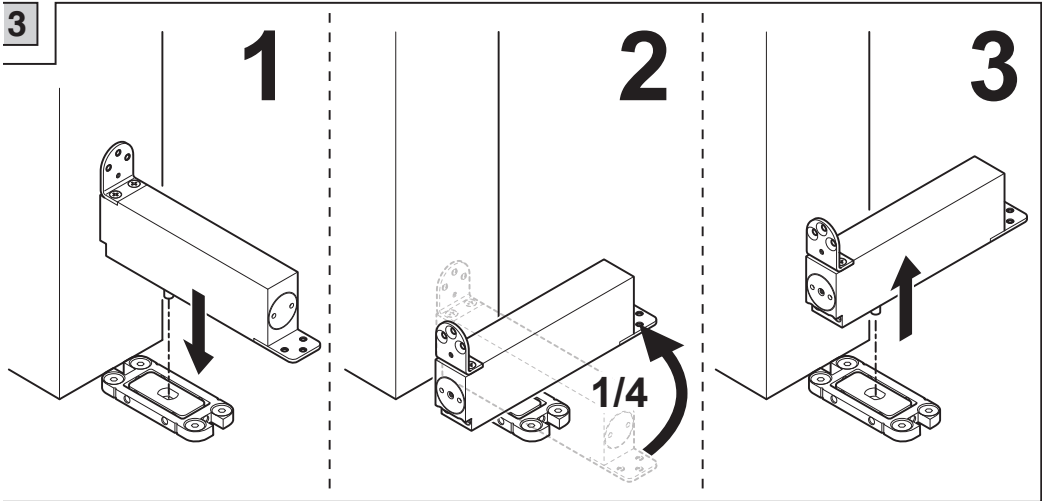

ODB-100 INBOUWINSTRUCTIES

Lees deze handleiding volledig door voordat u met de montage begint

RVS geborsteld

ODB.100.004

F3

1

3 h

1

2

3

4

Gebruik de verstelbare speun (ODB 100.005) als u kamerhoge deuren gebruikt, zoals afgebeeld.

+ **+** **ODB.100.005**

**4'**

Gebruikt de vaste bovenspeun (ODB 100.002) als u boven de deur een schroevendraaier kunt gebruiken i.v.m. afstellen.