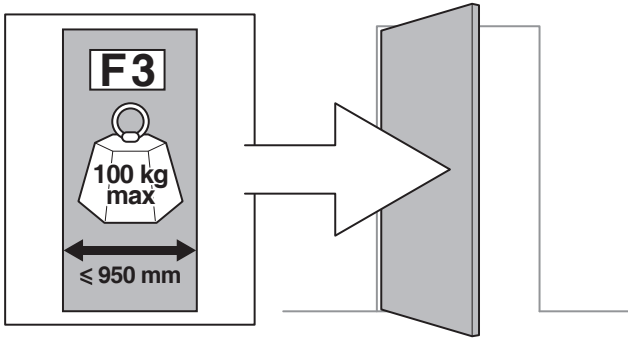

ODB-100 INBOUWINSTRUCTIES

Lees deze handleiding volledig door voordat u met de montage begint

RVS geborsteld

ODB.100.004

F3

1

3 h

1

2

3

4

Gebruik de verstelbare speun (ODB 100.005) als u kamerhoge deuren gebruikt, zoals afgebeeld.

+ **+** **ODB.100.005**

**4'**

Gebruikt de vaste bovenspeun (ODB 100.002) als u boven de deur een schroevendraaier kunt gebruiken i.v.m. afstellen.