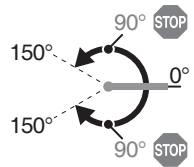

RVS geborsteld

ODB.100.004

F3