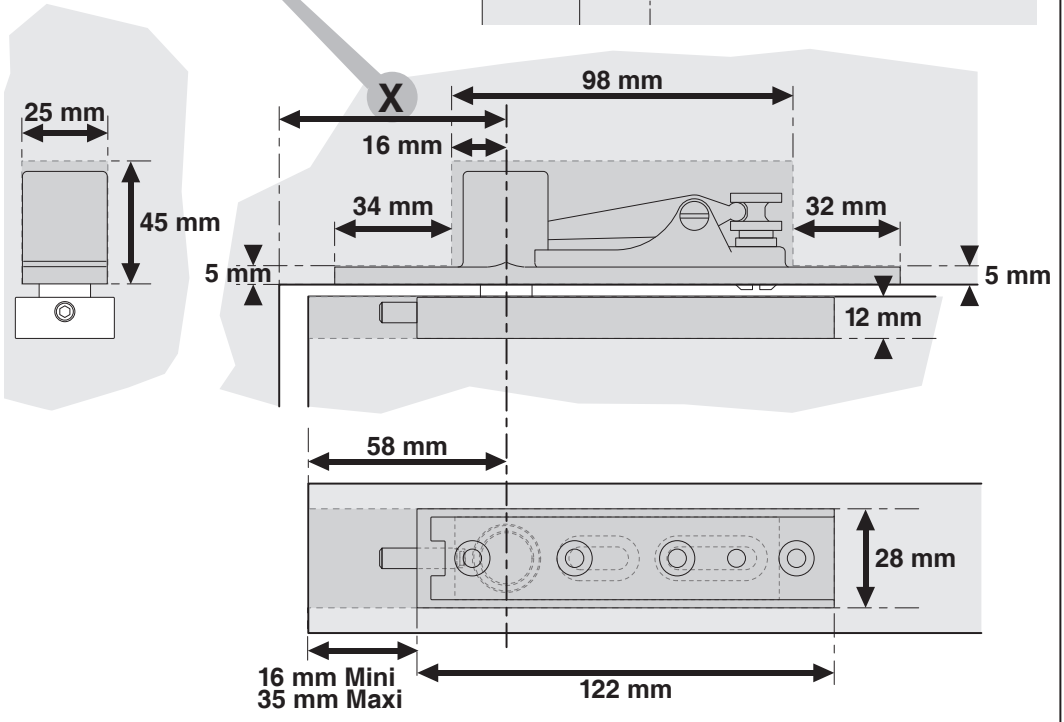

ODB.100.005

Deur dikte	mm	40	50
X mini	mm	63	65