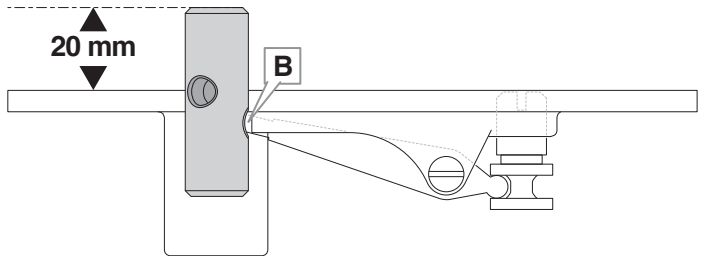

ODB-100 INBOUWINSTRUCTIES

Lees deze handleiding volledig door voordat u met de montage begint

RVS geborsteld

ODB.100.004

F3

1

3 h

1

2

3

4

Gebruik de verstelbare speun (ODB 100.005) als u kamerhoge deuren gebruikt, zoals afgebeeld.

+ **+** **ODB.100.005**

**4'**

Gebruikt de vaste bovenspeun (ODB 100.002) als u boven de deur een schroevendraaier kunt gebruiken i.v.m. afstellen.

+ **+** **ODB.100.002**

7

ODB.100.005

Deur dikte	mm	40	50
X mini	mm	63	65

ODB.100.002

Deur dikte			
	mm	40	50
X mini	mm	63	65

GARANTIE

- ODB garantit le client à raison des vices cachés et des défauts de conformité que pourraient présenter ce produit au moment de sa mise en œuvre.
- La garantie de ce produit est de 24 mois à compter de la date de fabrication inscrite sur l'étiquette du produit ou 12 mois à compter de la date de mise en œuvre avérée.
- En cas de suspicion d'un vice caché ou d'un défaut de conformité, le client doit en informer immédiatement le revendeur afin de procéder contradictoirement à la constatation du vice caché ou du défaut de conformité et de déterminer si le vice caché ou le défaut de conformité est effectivement imputable à ODB.
- Cette garantie porte uniquement sur le remplacement du produit, hors main-d'œuvre et frais de déplacement, et dans le cadre d'une utilisation normale.
- La responsabilité de ODB ne saurait être engagée en cas de mise en œuvre du produit suivant des techniques autres que celles proposées par les différents documents de ODB en vigueur, ou en cas d'utilisation du produit non-conforme à sa destination, aux documents, aux plages d'utilisation fixées par ODB, ou lorsque le défaut ou le vice constaté résulte d'une incompatibilité entre le produit et des composants d'origine différente. La garantie est également exclue en cas de défauts et détériorations provoqués par l'usure normale, par un accident et/ou un incident extérieur ou encore par une modification du produit non prévue ni spécifiée par ODB.