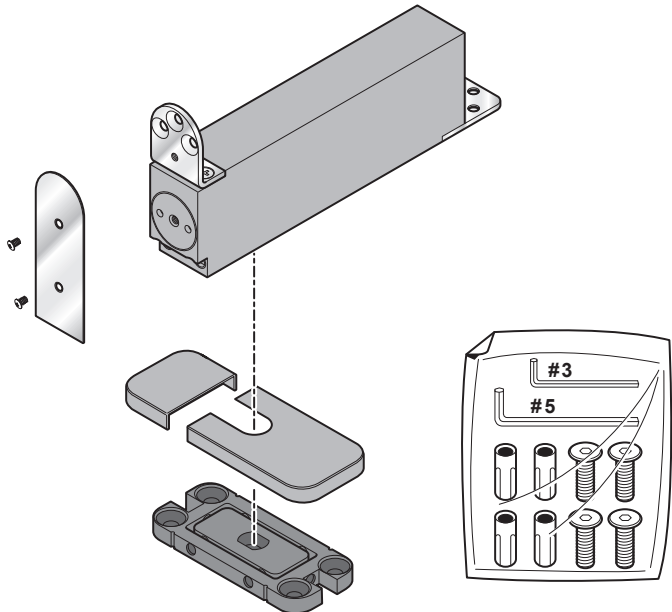

ODB-100 INBOUWINSTRUCTIES

Lees deze handleiding volledig door voordat u met de montage begint

RVS geborsteld

ODB.100.004

F3

1

3 h

1

2

3

4

Gebruik de verstelbare speun (ODB 100.005) als u kamerhoge deuren gebruikt, zoals afgebeeld.

+ **+** **ODB.100.005**

**4'**

Gebruikt de vaste bovenspeun (ODB 100.002) als u boven de deur een schroevendraaier kunt gebruiken i.v.m. afstellen.