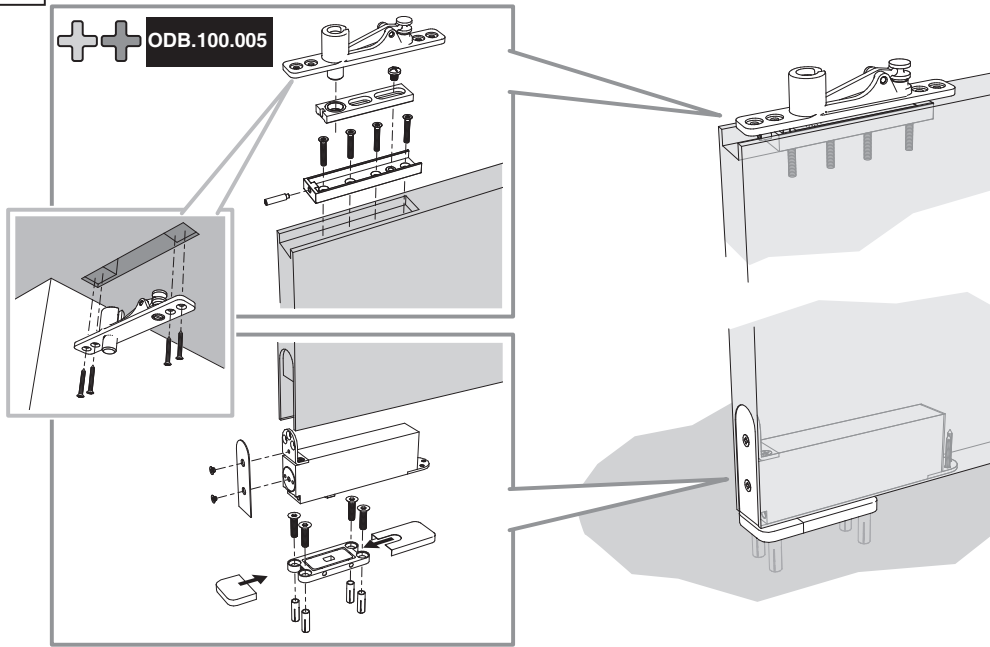

ODB-100 INBOUWINSTRUCTIES

Lees deze handleiding volledig door voordat u met de montage begint

RVS geborsteld

ODB.100.004

F3

1

3 h

1

2

3

4

Gebruik de verstelbare speun (ODB 100.005) als u kamerhoge deuren gebruikt, zoals afgebeeld.

+ **+** **ODB.100.005**

**4'**

Gebruikt de vaste bovenspeun (ODB 100.002) als u boven de deur een schroevendraaier kunt gebruiken i.v.m. afstellen.