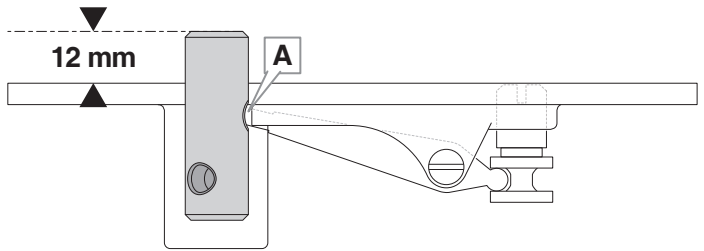

ODB-100 INBOUWINSTRUCTIES

Lees deze handleiding volledig door voordat u met de montage begint

RVS geborsteld

ODB.100.004

F3

1

3 h

1

2

3

4

Gebruik de verstelbare speun (ODB 100.005) als u kamerhoge deuren gebruikt, zoals afgebeeld.

+ **+** **ODB.100.005**

**4'**

Gebruikt de vaste bovenspeun (ODB 100.002) als u boven de deur een schroevendraaier kunt gebruiken i.v.m. afstellen.

+ **+** **ODB.100.002**

7

ODB.100.005

Deur dikte	mm	40	50
X mini	mm	63	65

ODB.100.002

Deur dikte			
	mm	40	50
X mini	mm	63	65

GARANTIE

- ODB garantit le client à raison des vices cachés et des défauts de conformité que pourraient présenter ce produit au moment de sa mise en œuvre.
- La garantie de ce produit est de 24 mois à compter de la date de fabrication inscrite sur l'étiquette du produit ou 12 mois à compter de la date de mise en œuvre avérée.
- En cas de suspicion d'un vice caché ou d'un défaut de conformité, le client doit en informer immédiatement le revendeur afin de procéder contradictoirement à la constatation du vice caché ou du défaut de conformité et de déterminer si le vice caché ou le défaut de conformité est effectivement imputable à ODB.
- Cette garantie porte uniquement sur le remplacement du produit, hors main-d'œuvre et frais de déplacement, et dans le cadre d'une utilisation normale.
- La responsabilité de ODB ne saurait être engagée en cas de mise en œuvre du produit suivant des techniques autres que celles proposées par les différents documents de ODB en vigueur, ou en cas d'utilisation du produit non-conforme à sa destination, aux documents, aux plages d'utilisation fixées par ODB, ou lorsque le défaut ou le vice constaté résulte d'une incompatibilité entre le produit et des composants d'origine différente. La garantie est également exclue en cas de défauts et détériorations provoqués par l'usure normale, par un accident et/ou un incident extérieur ou encore par une modification du produit non prévue ni spécifiée par ODB.