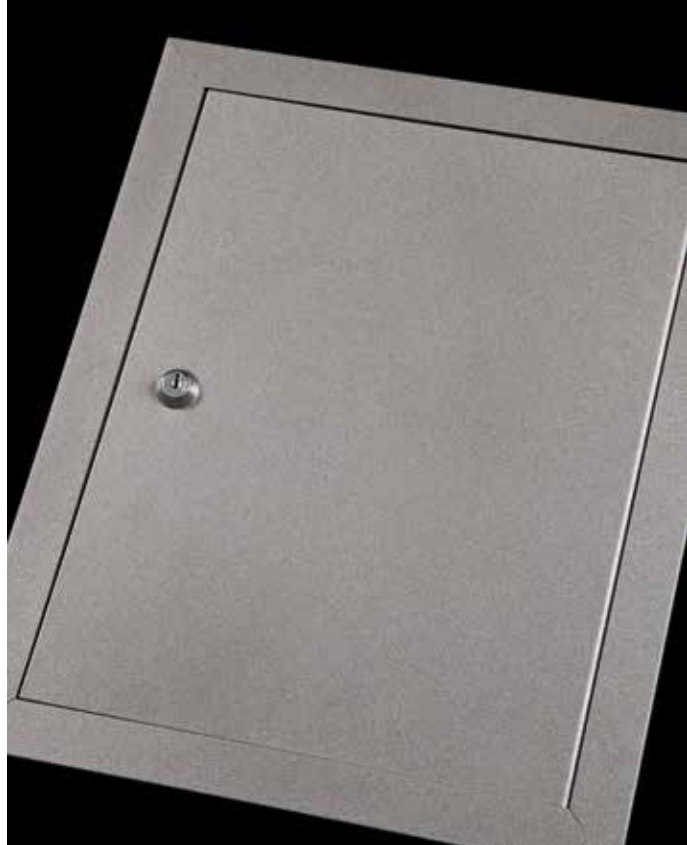

Brievenkastdeur

- H 302 x B 198 / H 198 x B 302 / H 302 x B 302 /
  H 392 x B 302 / H 302 x B 392
- Met of zonder klep
- Ook verkrijgbaar op maat
- Afwerking:
  - Gelakt in alle standaardkleuren
  - Natuurkleurig geanodiseerd