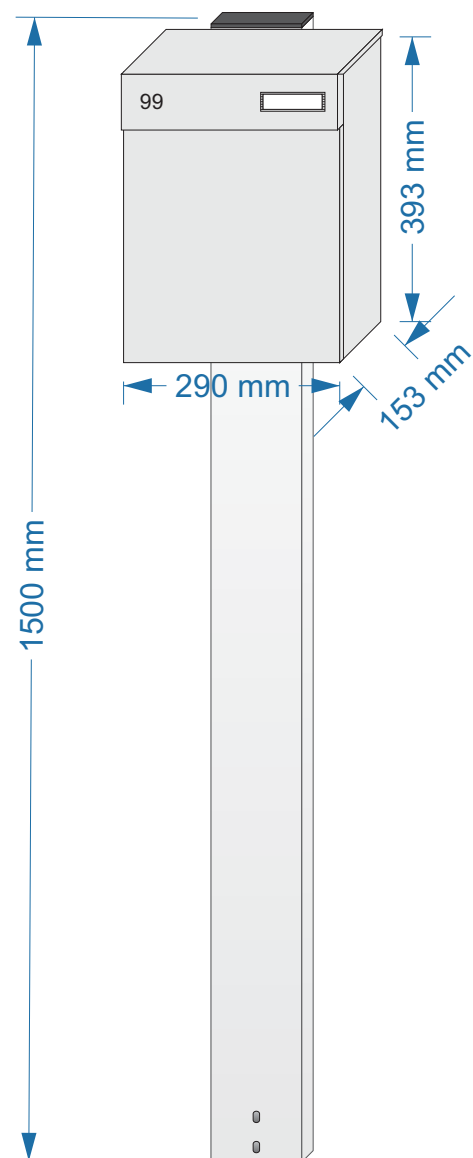

BUCCA 554
met HMV voet
Gelakt in standaardkleur
Opties: naamplaatje PVC en gravure huisnummers

tel : 32-(0)9 333.9999
fax : 32-(0)9 333.9990

mail : albo@albo.be
site : www.albo.be

DATUM :
04/12/2014

TOPA 530
met RV/1500mm
Gelakt in standaardkleur
Opties: naamplaatje PVC en gravure huisnummers