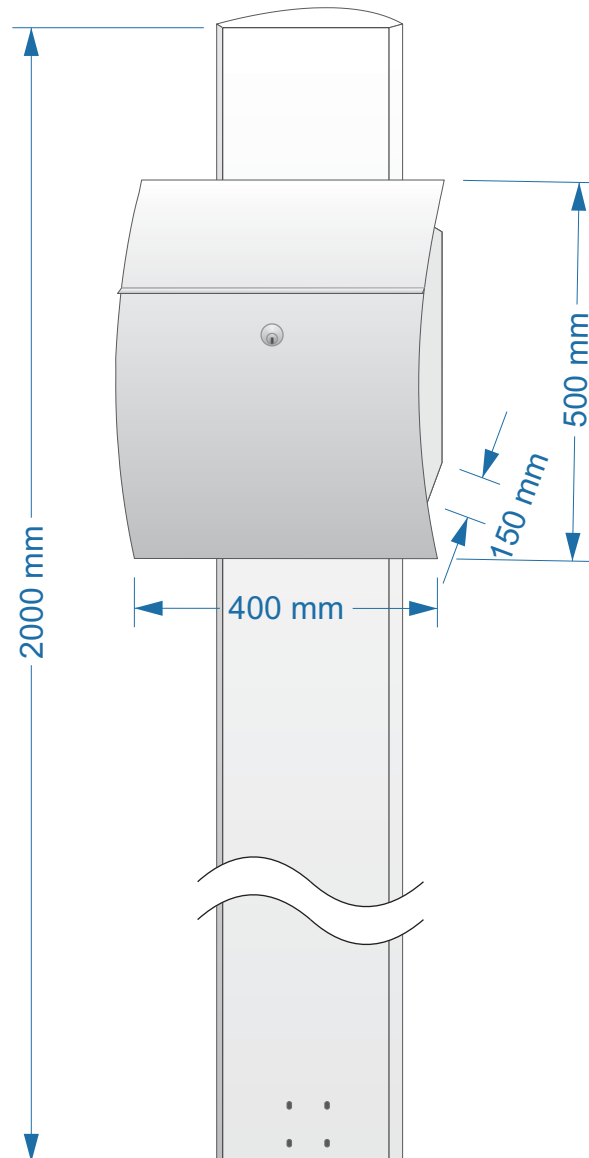

BOXIS 544/D/515
met RV/1500mm
Gelakt in standaardkleur
Opties: naamplaatje PVC en gravure huisnummers

tel : 32-(0)9 333.9999
fax : 32-(0)9 333.9990

mail : albo@albo.be
site : www.albo.be

DATUM :
04/12/2014

BUCCA 554
met HMV voet
Gelakt in standaardkleur
Opties: naamplaatje PVC en gravure huisnummers

tel : 32-(0)9 333.9999
fax : 32-(0)9 333.9990

mail : albo@albo.be
site : www.albo.be

DATUM :
04/12/2014

TOPA 530
met RV/1500mm
Gelakt in standaardkleur
Opties: naamplaatje PVC en gravure huisnummers