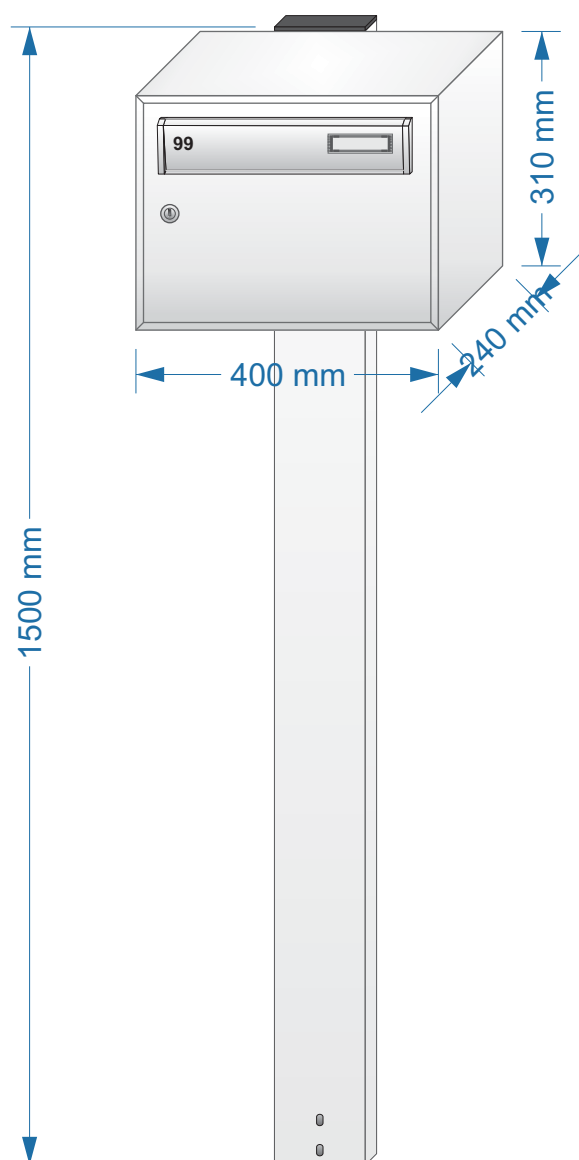

BOXIS 544/D/515
met RV/1500mm
Gelakt in standaardkleur
Opties: naamplaatje PVC en gravure huisnummers

tel : 32-(0)9 333.9999
fax : 32-(0)9 333.9990

mail : albo@albo.be
site : www.albo.be

DATUM :
04/12/2014

BUCCA 554
met HMV voet
Gelakt in standaardkleur
Opties: naamplaatje PVC en gravure huisnummers

tel : 32-(0)9 333.9999
fax : 32-(0)9 333.9990

mail : albo@albo.be
site : www.albo.be

DATUM :
04/12/2014

TOPA 530
met RV/1500mm
Gelakt in standaardkleur
Opties: naamplaatje PVC en gravure huisnummers